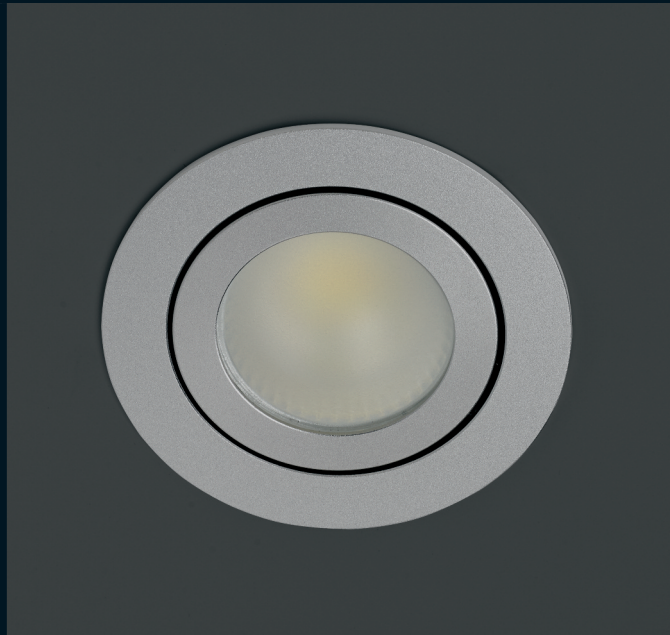

CLAIRE: faretto incasso tondo cob led, orientabile con finitura bianca o grigia
CLAIRE: cob led recessed spotlight - round, orientable, white or silver

VRD 01

43 mm

foro/hole
75 mm

Ø 85 mm

articolo / item	VRD 01_05 BI W ● 3000 K 465 lumen VRD 01_05 BI ● 4000 K 500 lumen	VRD 01_05 SL W ● 3000 K 465 lumen VRD 01_05 SL ● 4000 K 500 lumen
finitura / finished	bianco / white / weiß / blanc / blanco 	grigio / silver / grau / gris / gris
voltaggio / voltage	AC 220-240V ~ 50/60 Hz	AC 220-240V ~ 50/60 Hz
driver	compreso / included	compreso / included
misure / measures	Ø 85 mm, H 43 mm	Ø 85 mm, H 43 mm
foro / hole	Ø 75 mm	Ø 75
angolo / beam angle	35°	35°
durata / life	> 30.000 ore / hours	> 30.000 ore / hours
materiale / material	Alluminio / Aluminium	Alluminio / Aluminium
peso / weight	0,172 kg	0,172 kg
	5W  IP20  	5W  IP20  